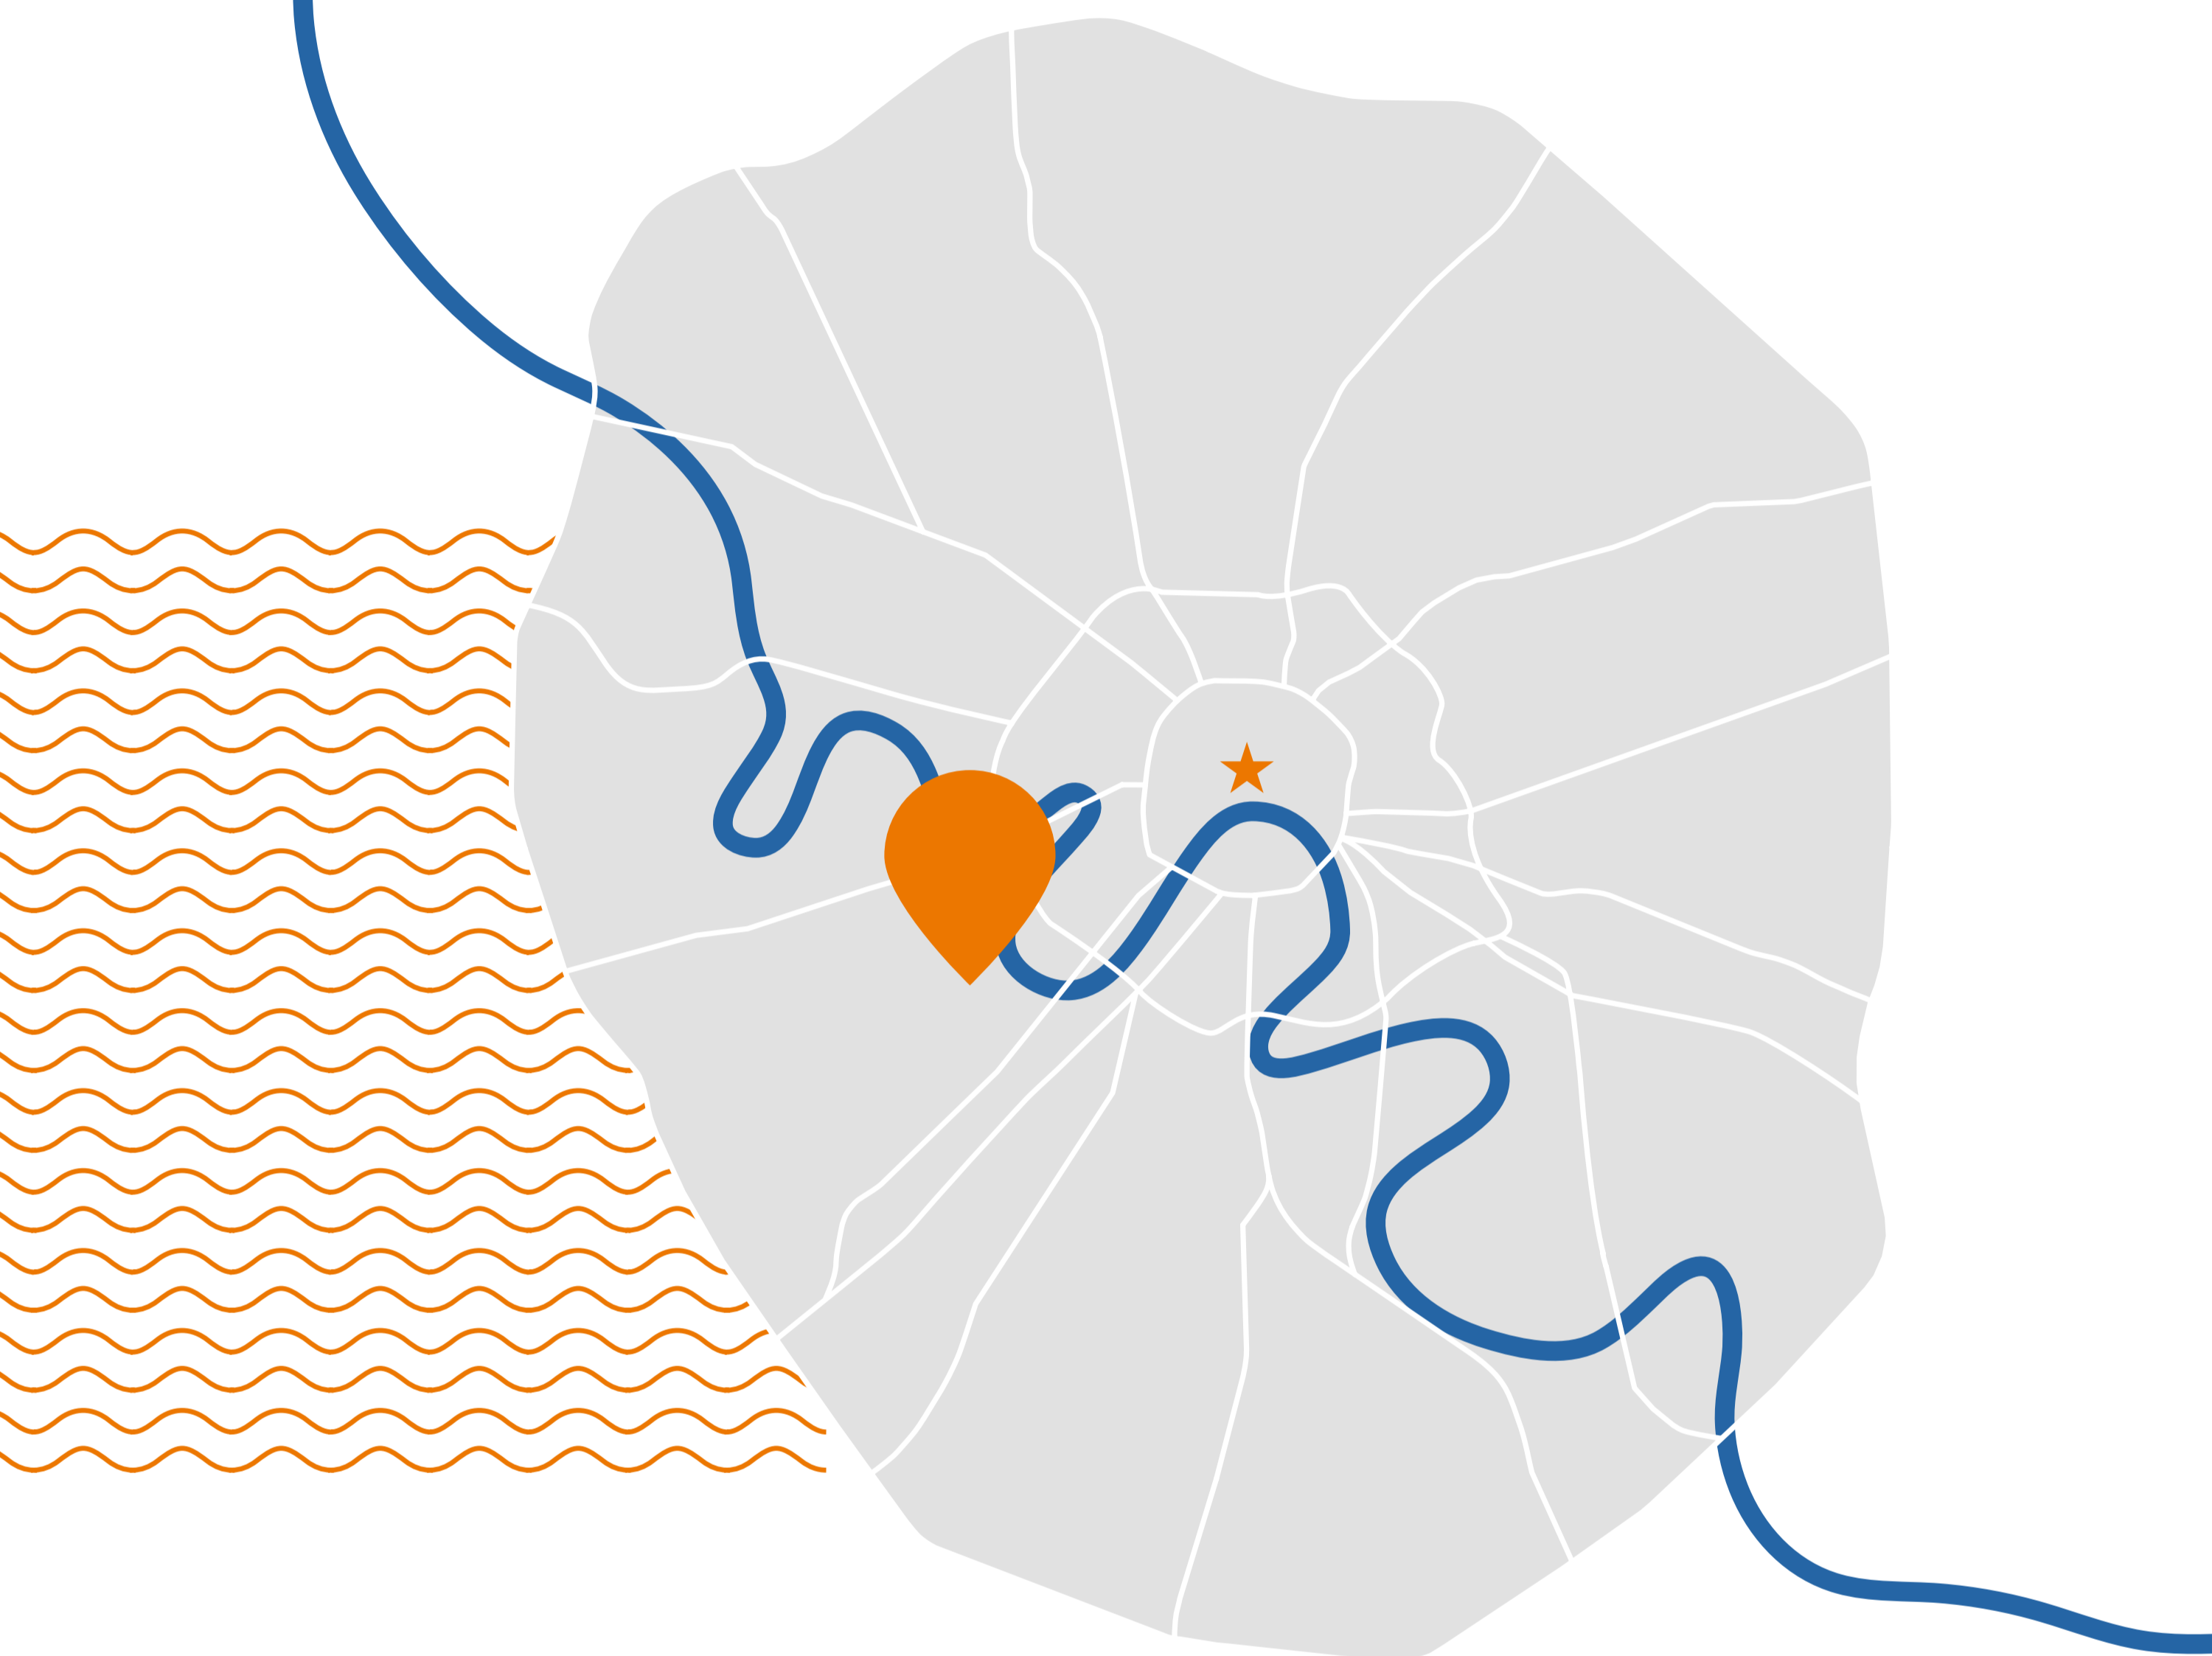

**ЖИЛОЙ КОМПЛЕКС**

**БОЛЬШАЯ** 

 **ФИЛЕВСКАЯ**

**Москва,  
Б. Филевская, 3к1-4**

**м. «Фили»**

# ПРЕСТИЖНОЕ РАСПОЛОЖЕНИЕ

**Жилой комплекс расположен  
в престижном Западном  
административном округе  
города Москва, в районе  
Филевский Парк, на берегу  
Москва-реки**