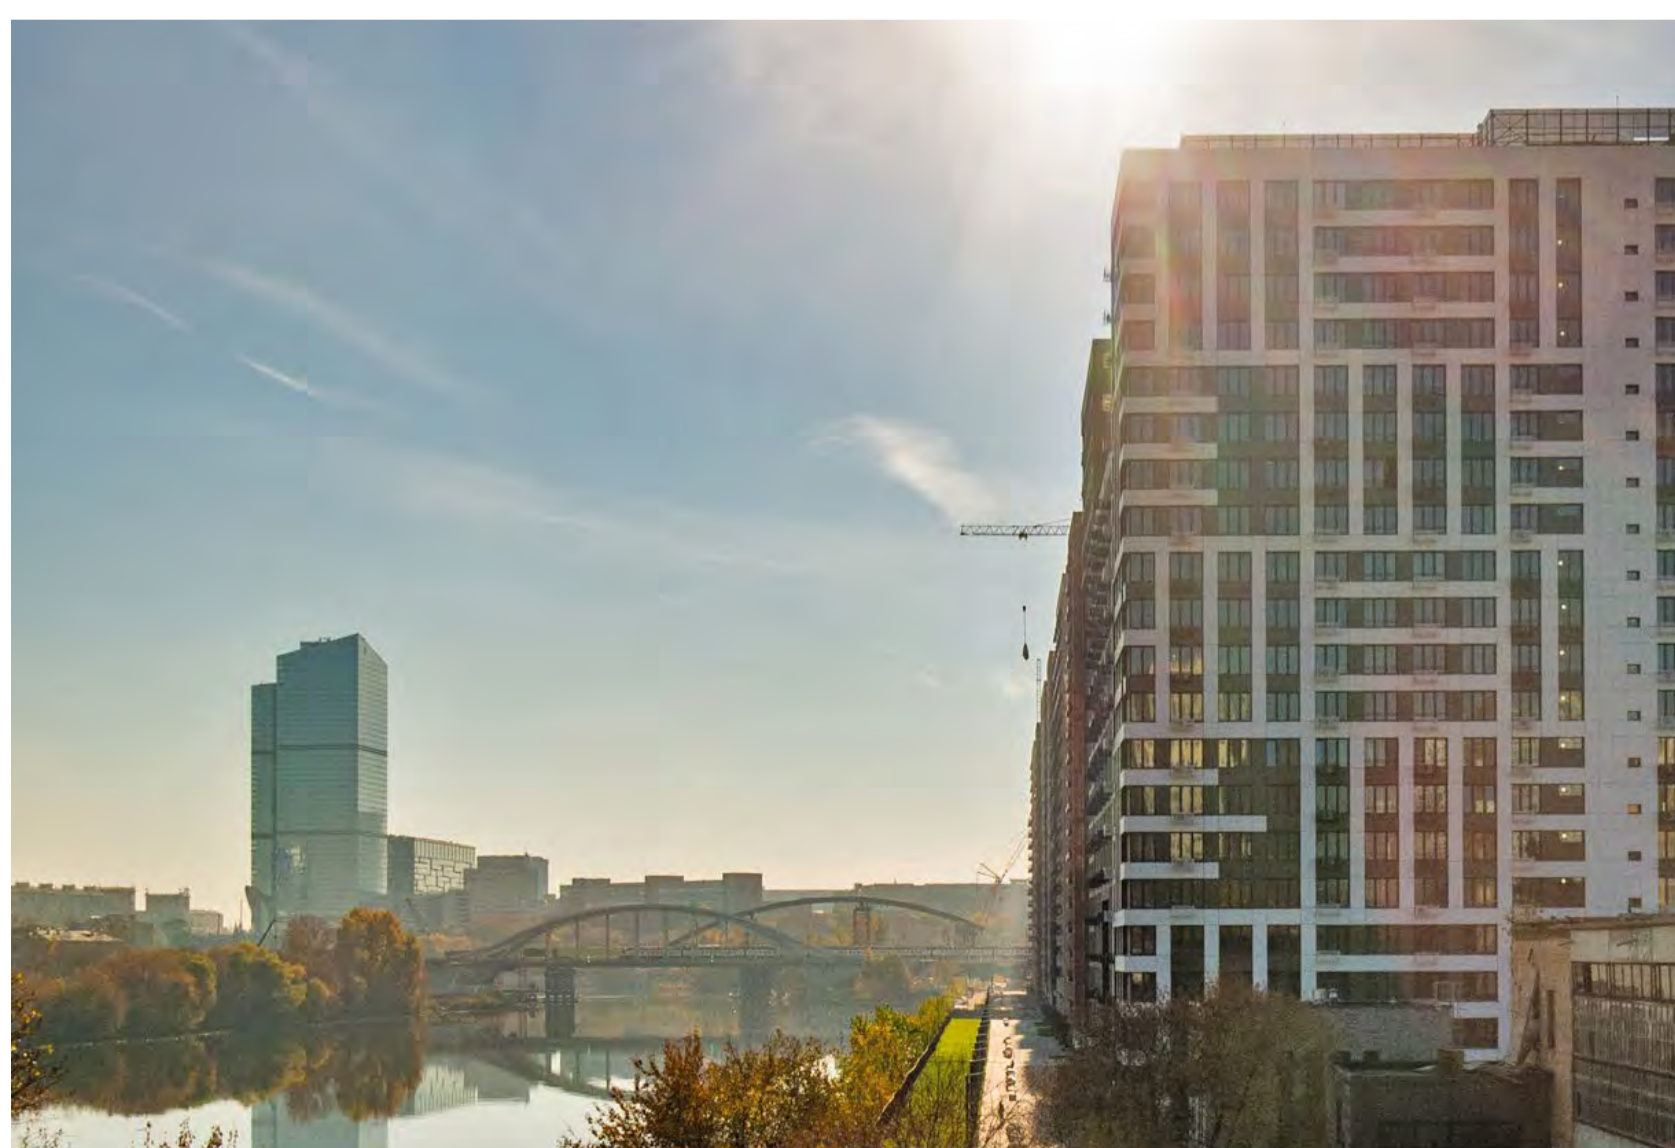

БЛАГОУСТРОЙСТВО

Своя благоустроенная
набережная

Дворы, свободные
от машин

Площадки
cross-fit