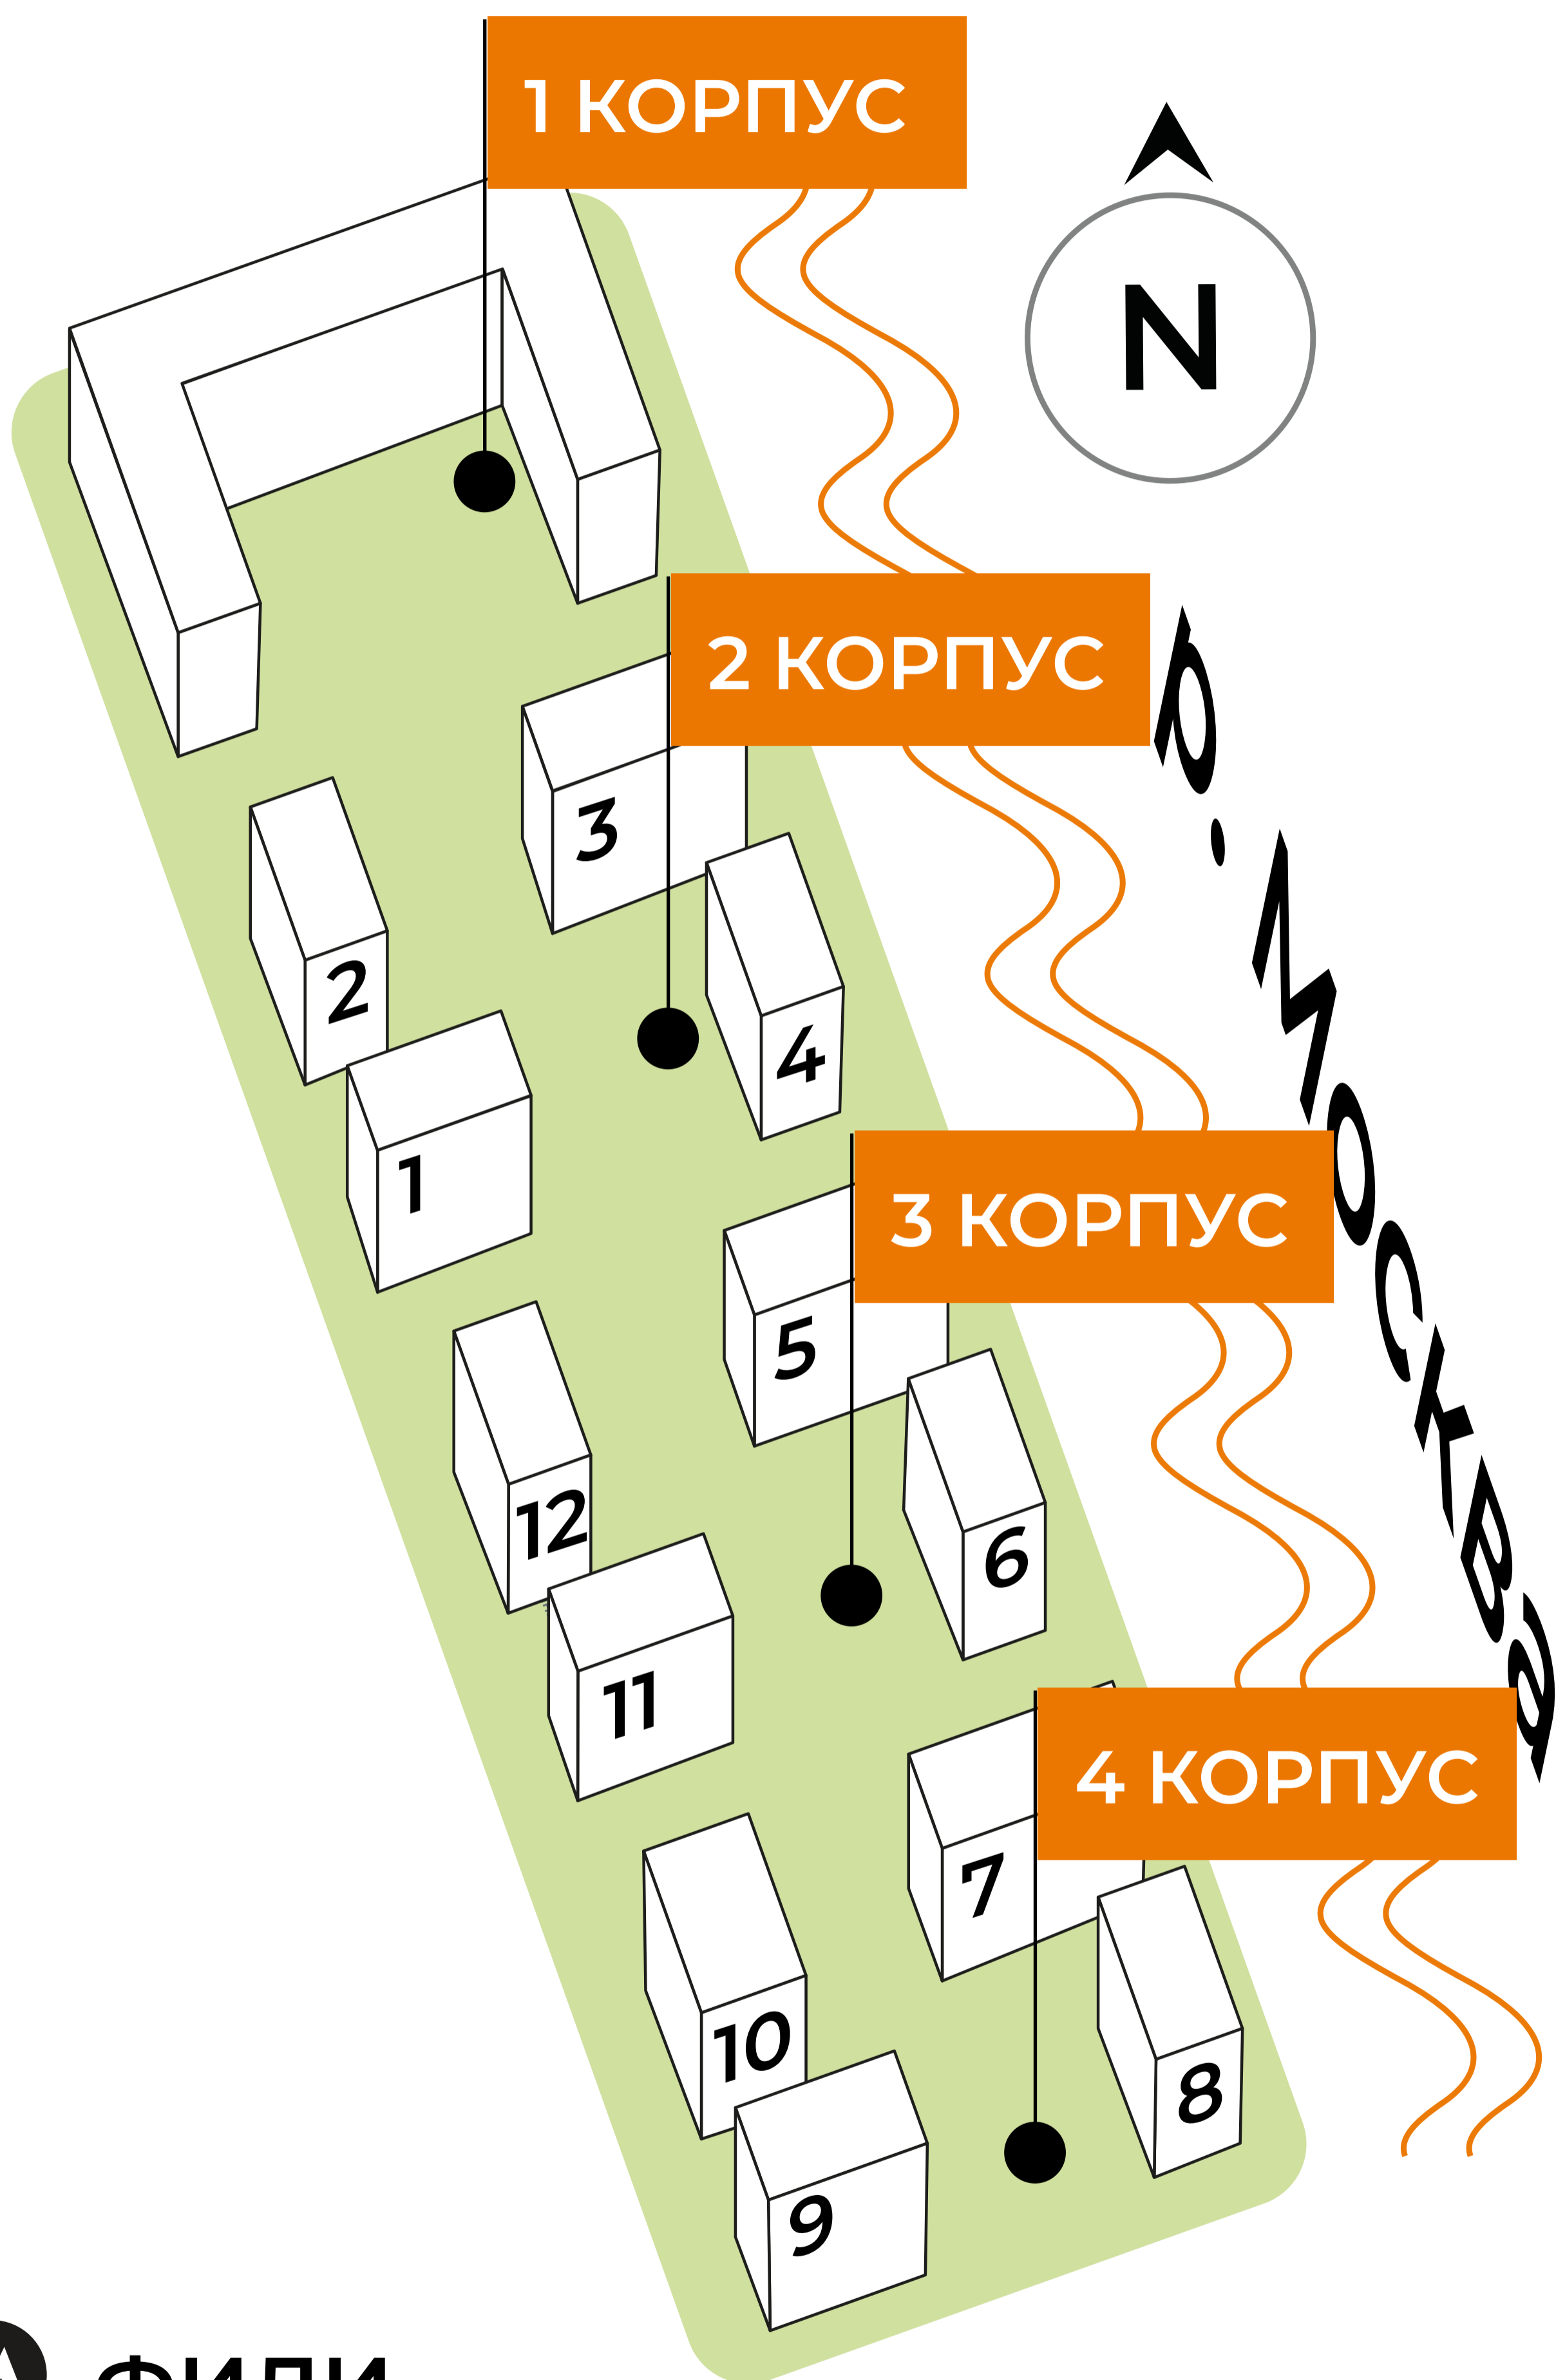

СХЕМА РАСПОЛОЖЕНИЯ КОРПУСОВ ЖК

ФИЛИ