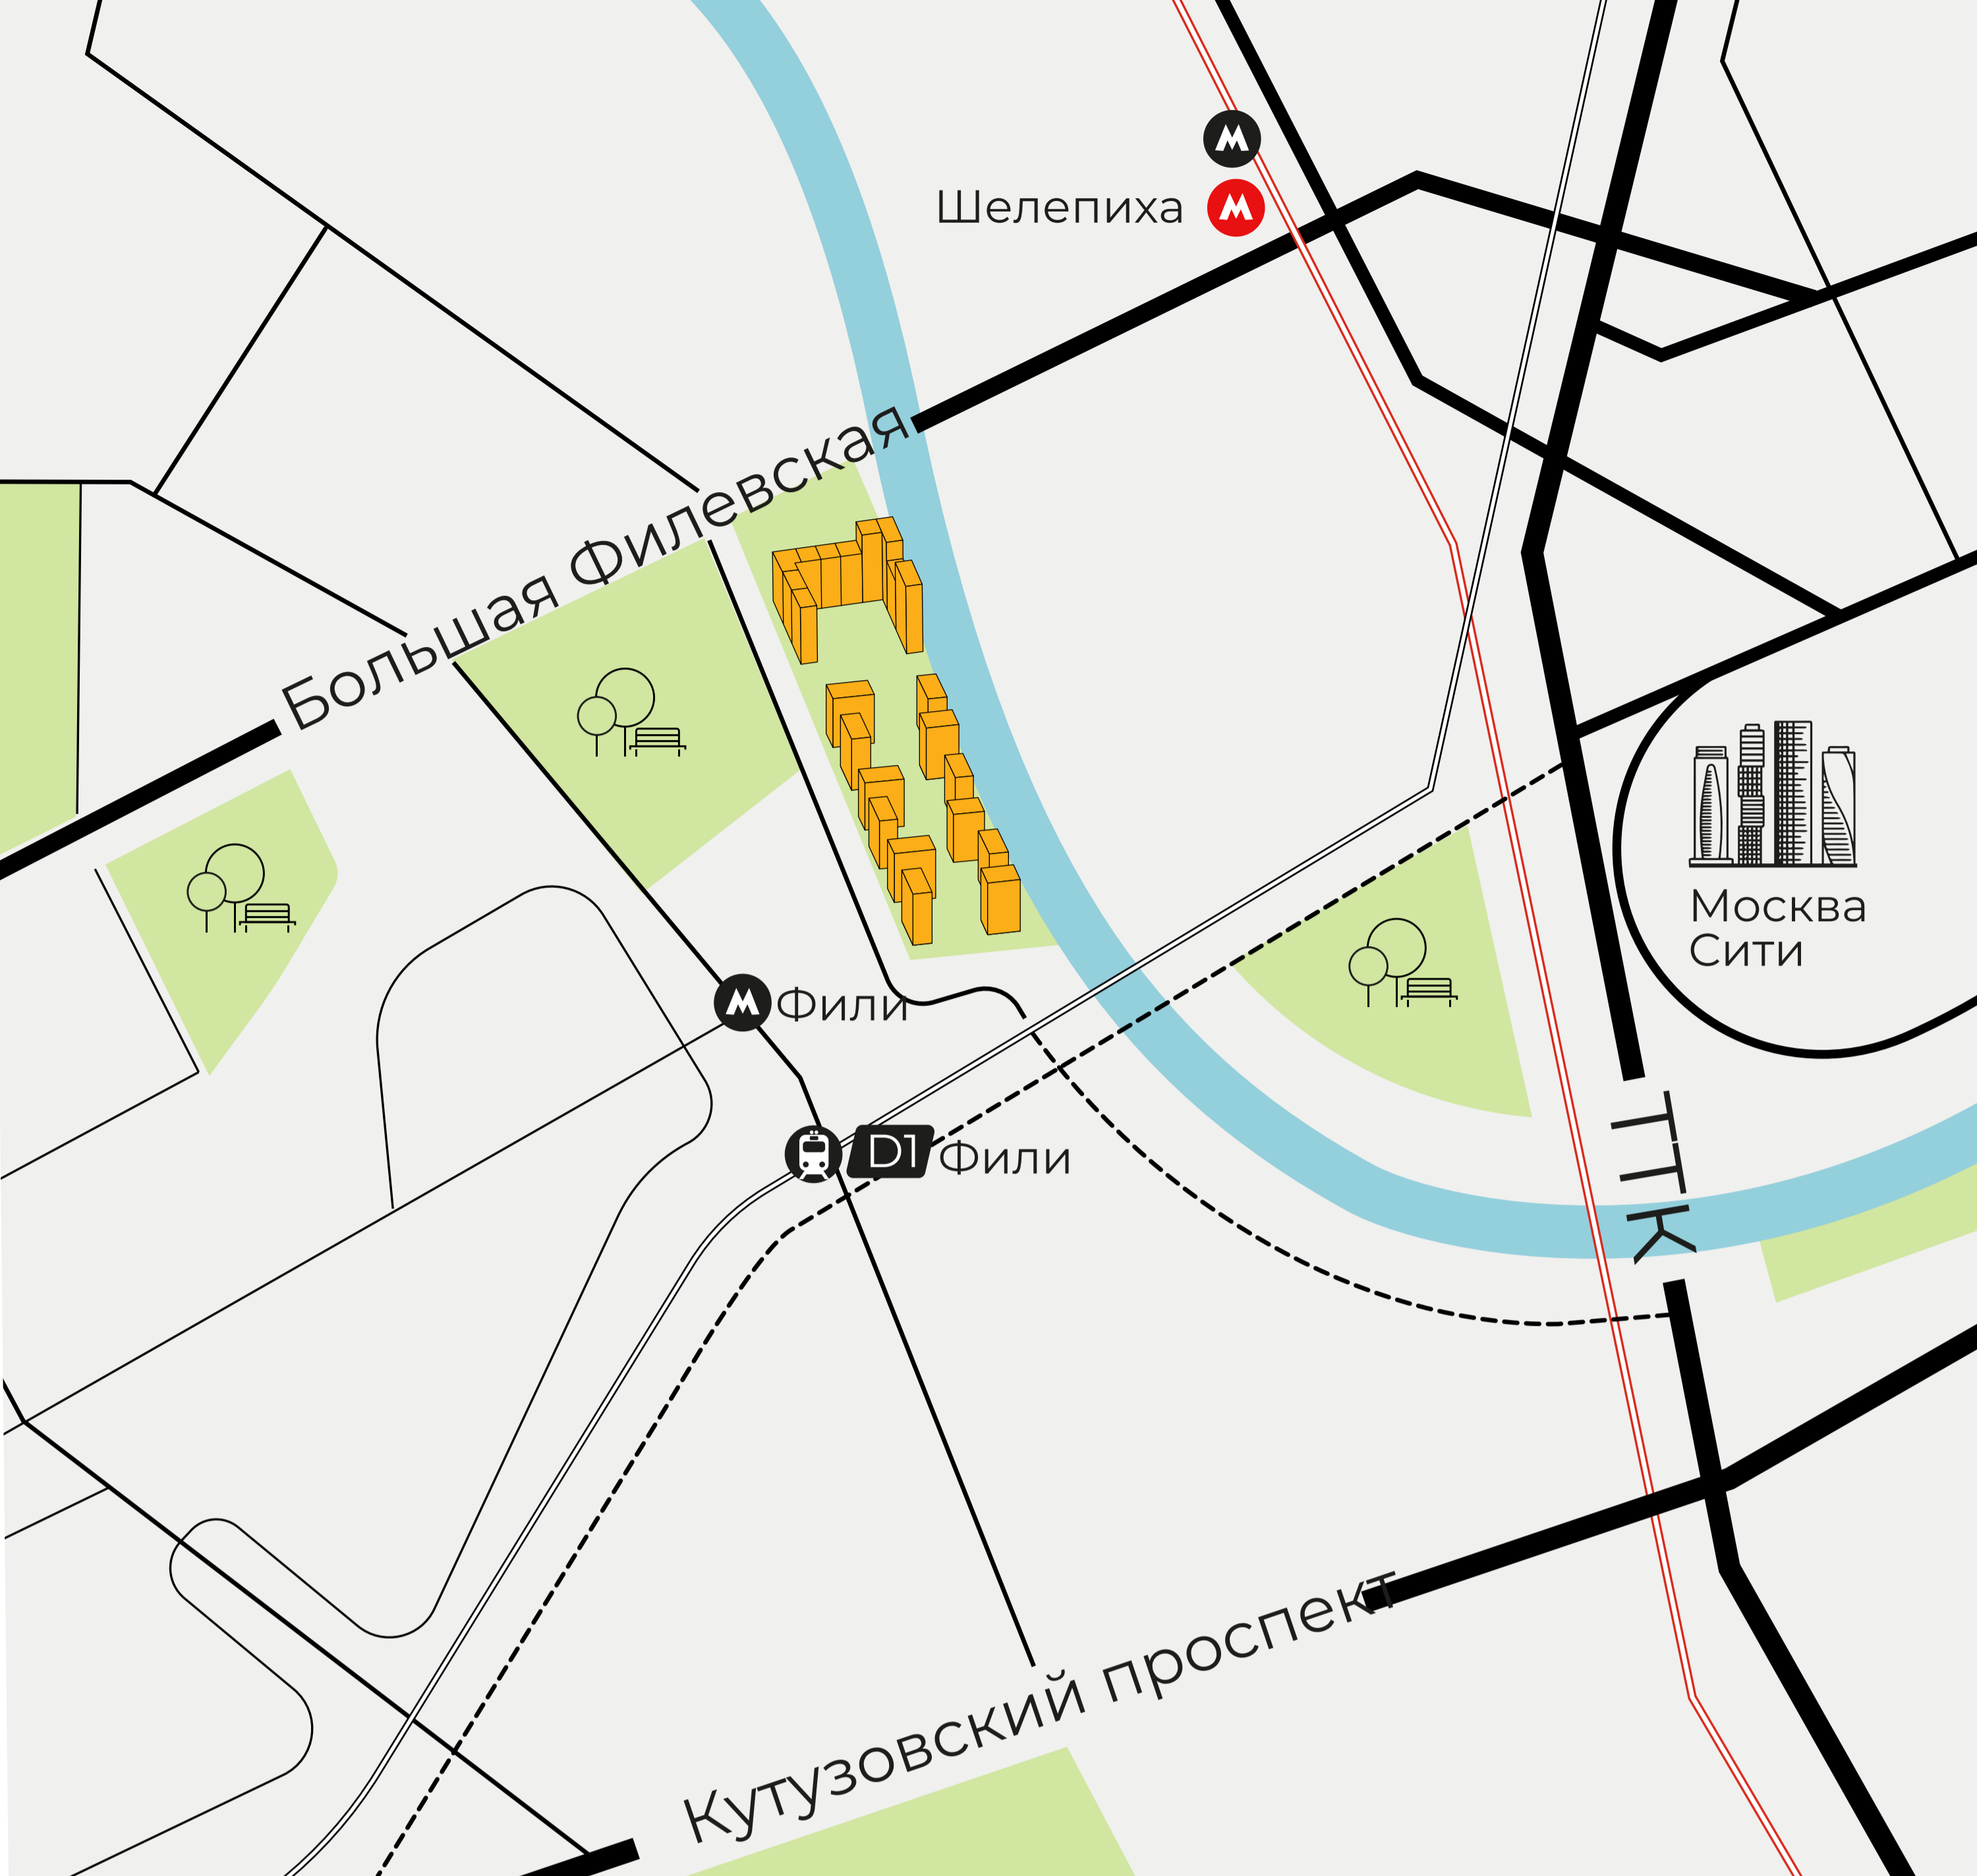

# ПРЕСТИЖНОЕ РАСПОЛОЖЕНИЕ

**Жилой комплекс расположен  
в престижном Западном  
административном округе  
города Москва, в районе  
Филевский Парк, на берегу  
Москва-реки**

## ТРАНСПОРТНАЯ ДОСТУПНОСТЬ

Москва-Сити  
17 минут

м. «Шелепиха»  
20 минут

Филевский парк  
20 минут